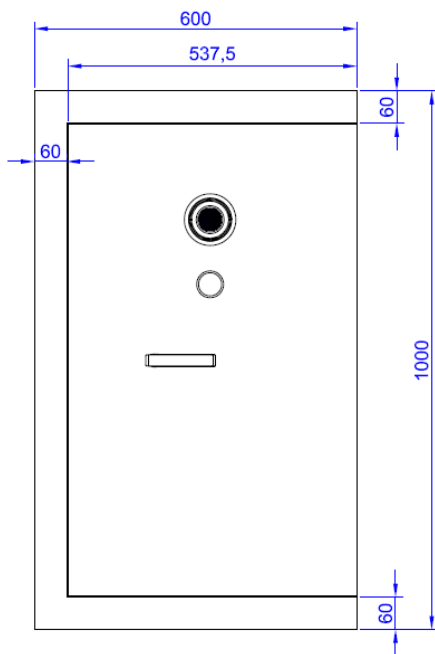

CASSAFORTE SERIE ERIKA

ART. N/80

- Cassaforte a mobile monoblocco
- Dimensioni esterne cm. H.80 L.60 P.43
- Dimensioni interne cm. H.72 L.56 P.34
- Peso Kg. 109
- Volume interno Lt. 130
- Spessore lamiera guscio mm.4. internamente pannellatura laterale da mm. 1 asolata a cremagliera, con passo di mm 50 per piani
- Sportello scatolato con cerniere interne, apertura 180°
- Bordo antistrappo sul lato cerniera
- Sistema di chiusura con cremagliera a 3 espansioni comandata da maniglia che aziona 4 catenacci orizzontali, 1 inferiore e 1 superiore \varnothing . 22. mm
- Riferma con serratura di sicurezza con chiave a doppia mappa certificata EN 1300 classe A più eventuale combinazione meccanica od elettronica
- Protezione dei sistemi di chiusura con acciaio al manganese
- Sporgenza maniglia mm 50
- Predisposizione per fissaggio a pavimento (n° 2 fori \varnothing 21 mm) e parete (n°2 fori \varnothing 21)
- Colore standard: grigio Ral 7032 in finitura bucciata

Allestimento interno: 1 piano spostabile

ARTICOLO	SISTEMA DI CHIUSURA
N/80/SC	Serratura con chiave a doppia mappa
N/80	Serratura e combinazione meccanica a 3 dischi
N/80/E	Serratura e combinazione elettronica
N/80/MH	Serratura e combinazione elettronica autoalimentata Mas Hamilton